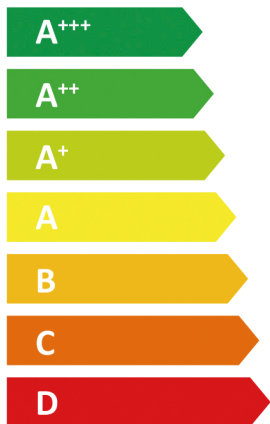

ENERG

енергия · ενεργεια

VAERON

WARMIUM P84 V1

55 °C

35 °C

A⁺⁺

A⁺⁺⁺

00 dB

64 dB

■ 06
 ■ **07**
 ■ 09
 kW

■ 05
 ■ **06**
 ■ 08
 kW