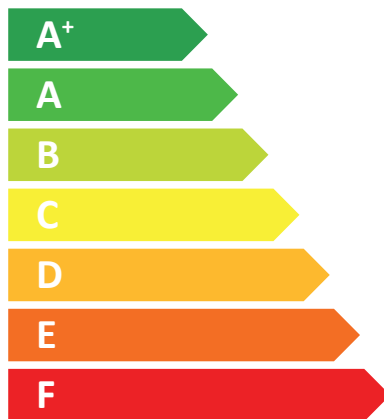

ENERG
енергия · ενέργεια

VAERON

THERMISSE C300 V1

58 dB

00 dB

■ 0000	■ 0
■ 1335	■ 0
■ 1083	■ 0
kWh/annum	GJ/annum

2017

812/2013